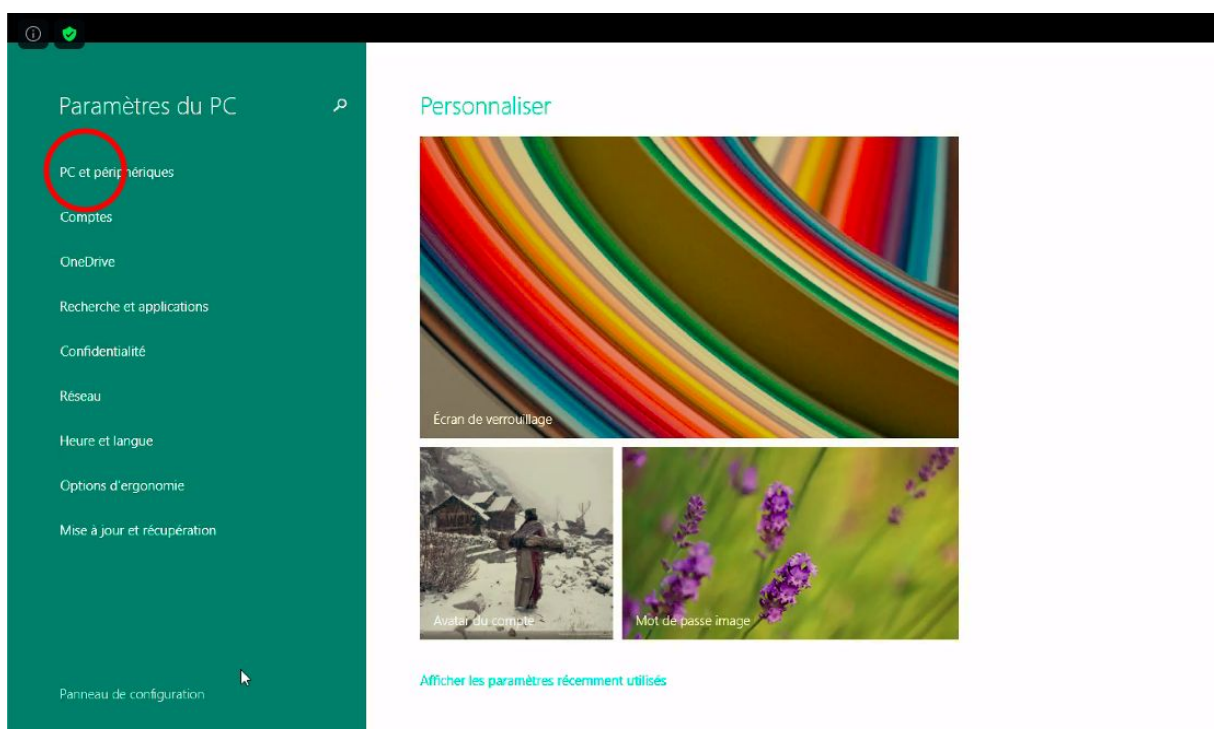

PC et périphériques

- Écran de verrouillage
- Affichage
- Bluetooth
- Périphériques
- Souris et pavé tactile
- Saisie
- Angles et bordures
- Alimentation et mise en veille
- Exécution automatique
- Espace disque
- Informations sur le PC**